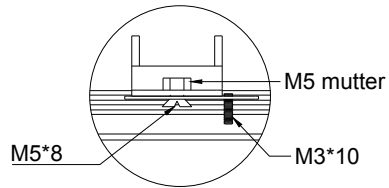

Mounting of FLOW TAVLA on wall brackets 400mm.
Montering av FLOW TAVLA på väggarm 400mm.

Package content.
Kitet innehåller.

2x screw/skruv M5x8.
2x screw/skruv M3*10.
2x nut/mutter M5.
1x monteringsanvisning.

FLOW VÄGGARM

1/1

Recommended mounting height.
Rekommenderad monteringshöjd.