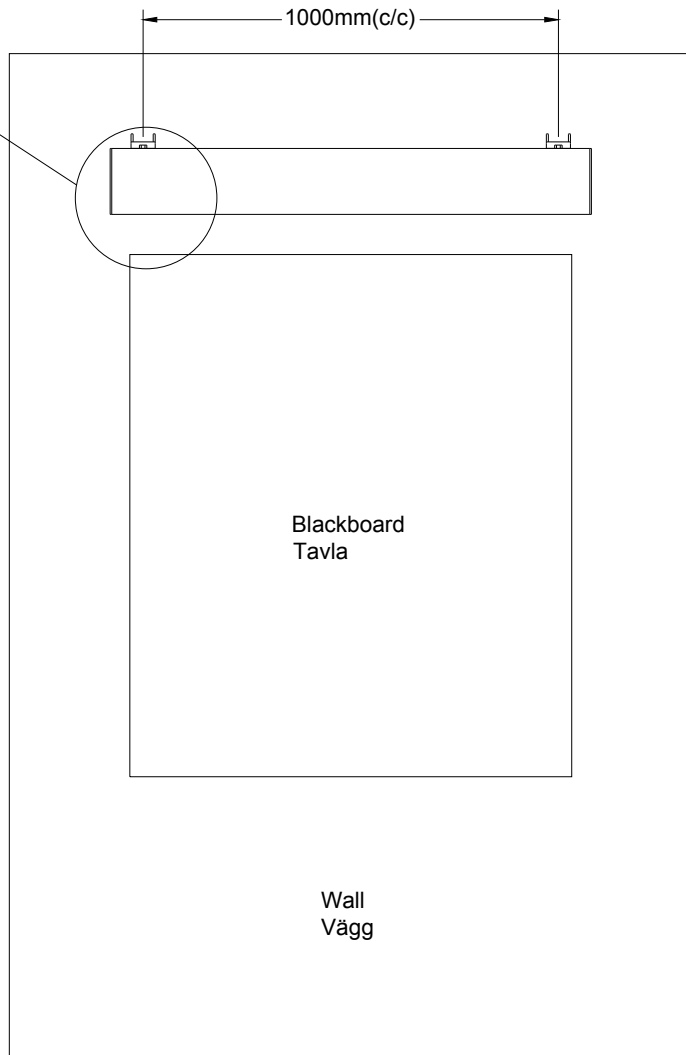

Mounting of FLOW TAVLA on wall brackets 400mm.
Montering av FLOW TAVLA på väggarm 400mm.

Package content.
Kitet innehåller.

2x screw/skruv M5x8.
2x screw/skruv M3*10.
2x nut/mutter M5.
1x monteringsanvisning.

FLOW VÄGGARM

1/1

Recommended mounting height.
Rekommenderad monteringshöjd.