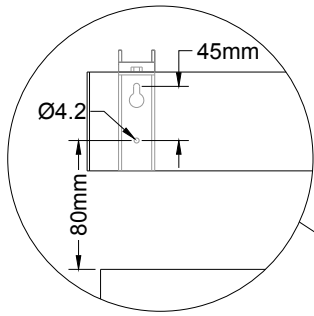

Mounting of FLOW TAVLA on wall brackets 400mm.
Montering av FLOW TAVLA på väggarm 400mm.

Package content.
Kitet innehåller.

2x screw/skruv M5x8.
2x screw/skruv M3*10.
2x nut/mutter M5.
1x monteringsanvisning.

FLOW VÄGGARM

1/1

Recommended mounting height.
Rekommenderad monteringshöjd.